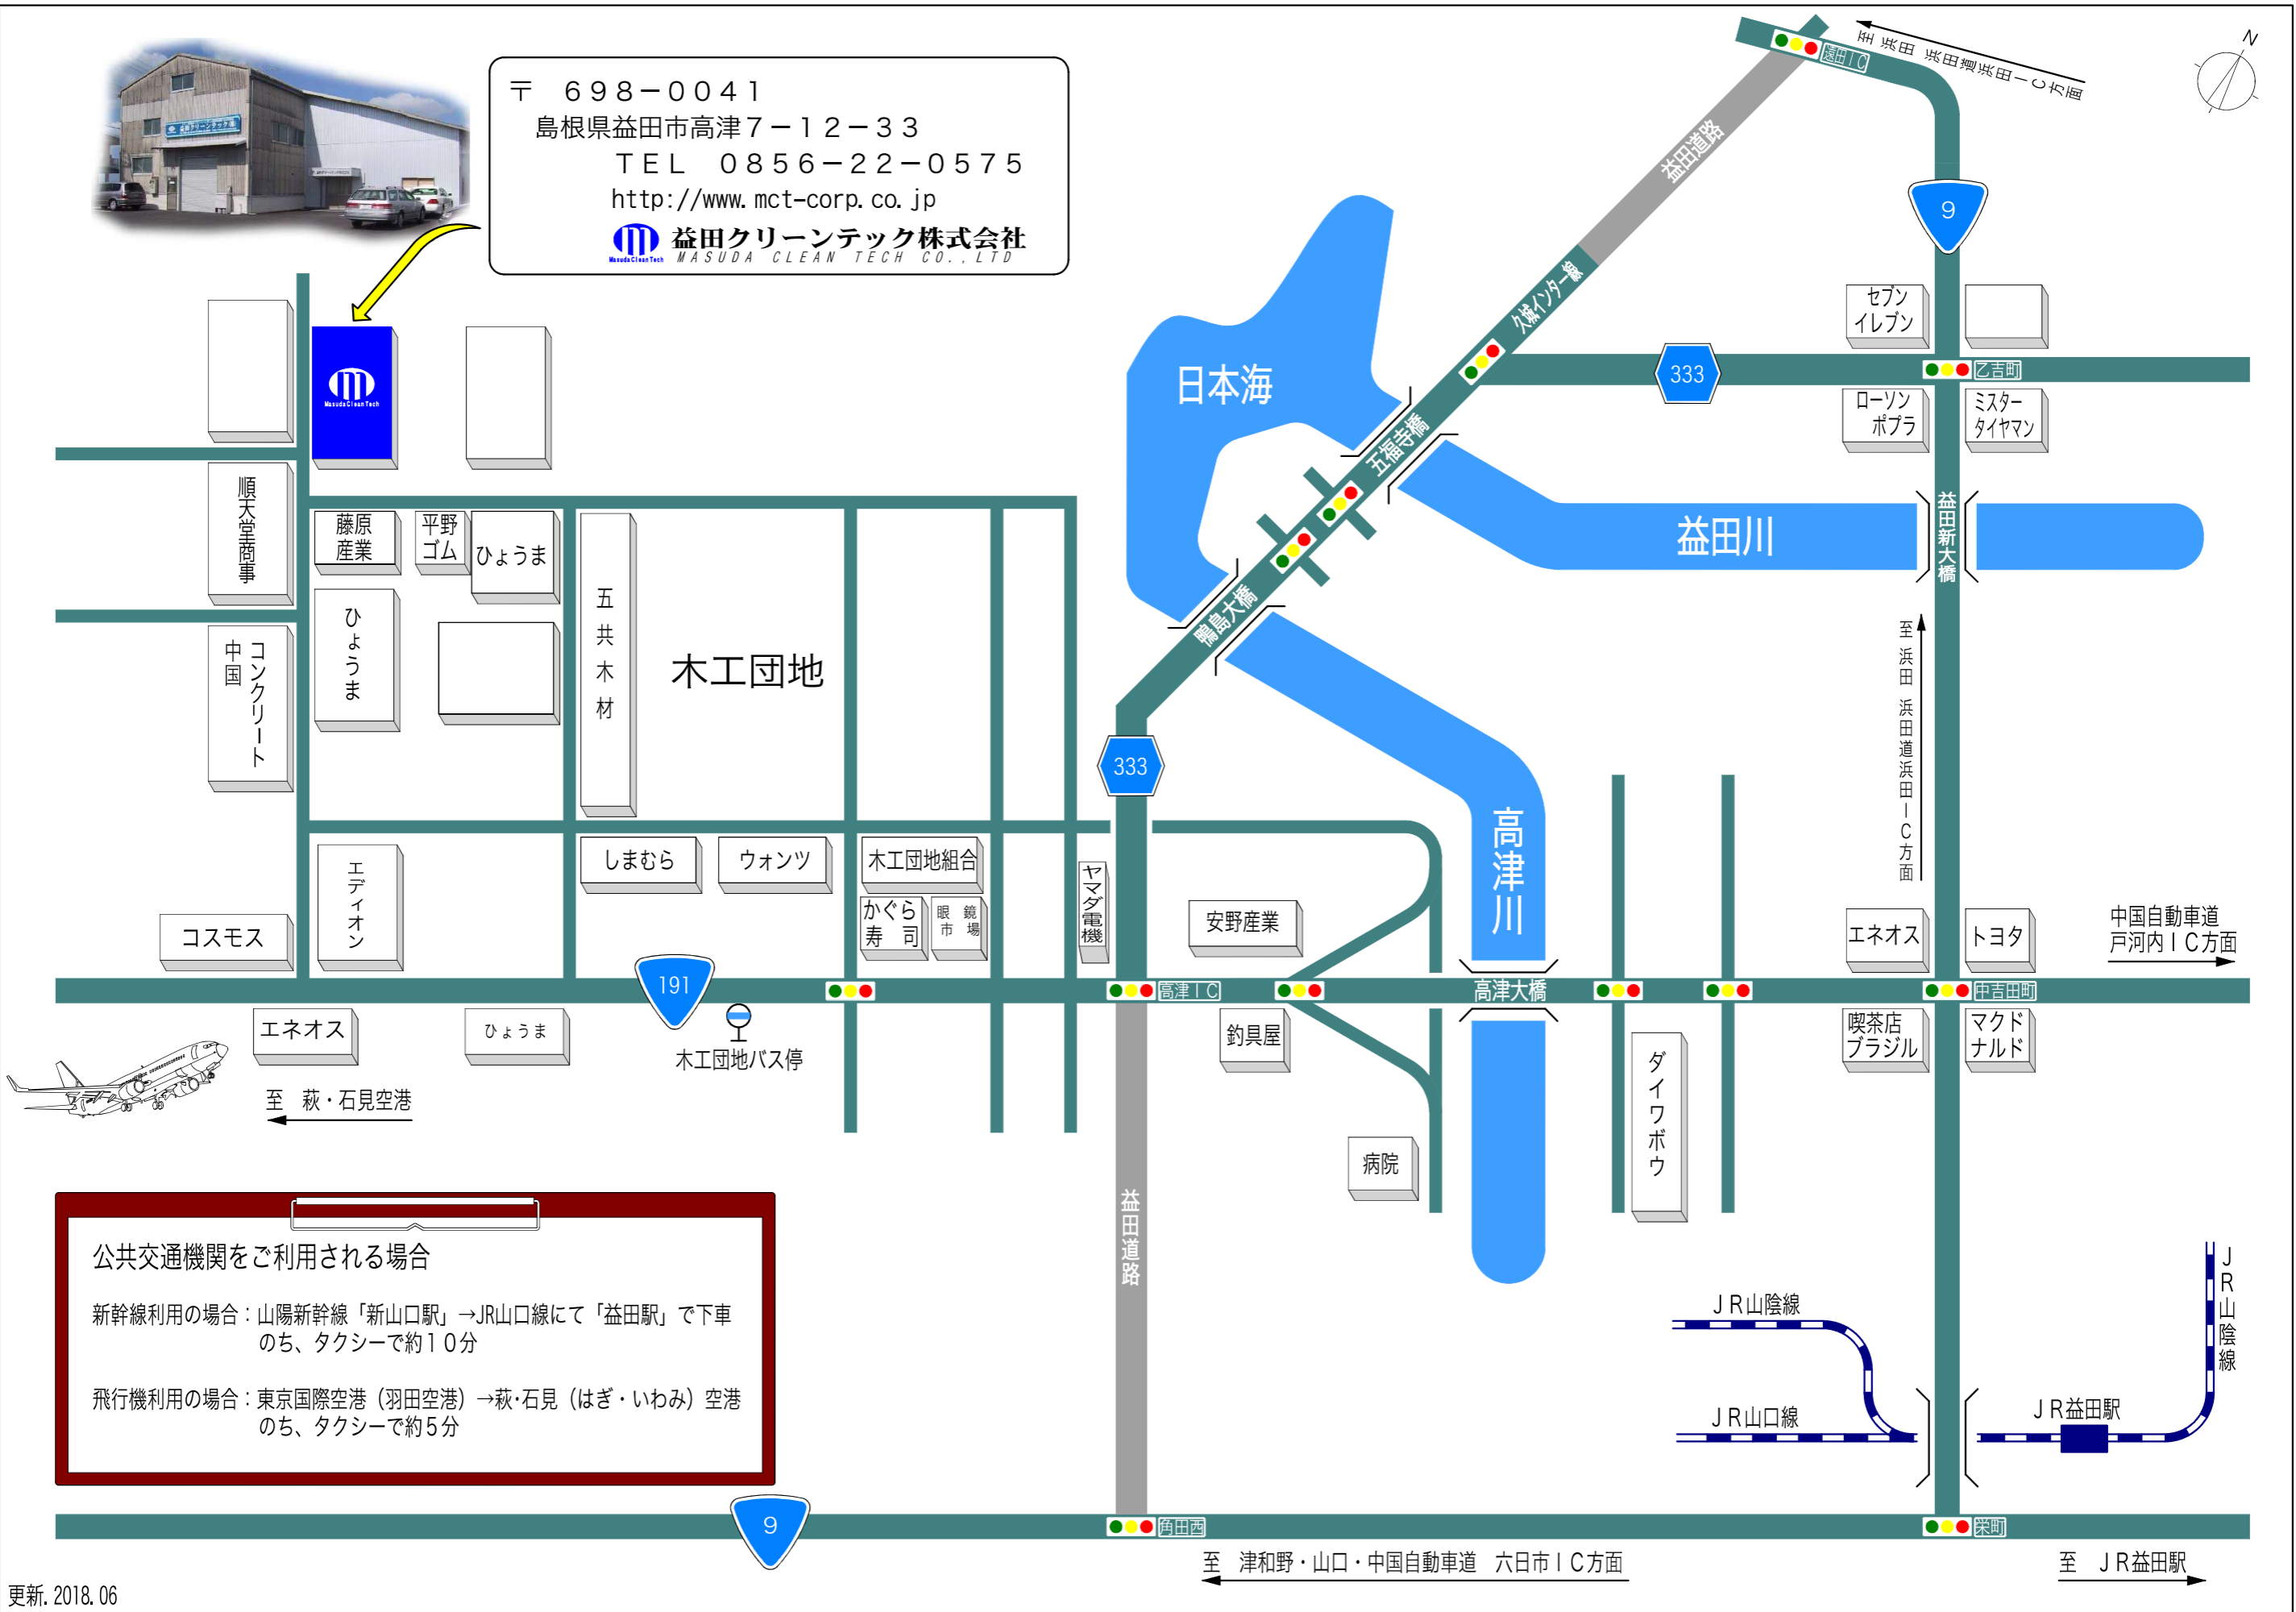

益田クリーンテック株式会社 御案内図

〒 698-0041
 島根県益田市高津7-12-33
 TEL 0856-22-0575
<http://www.mct-corp.co.jp>
 益田クリーンテック株式会社
 MASUDA CLEAN TECH CO., LTD.

公共交通機関をご利用される場合

新幹線利用の場合：山陽新幹線「新山口駅」→JR山口線にて「益田駅」で下車のち、タクシーで約10分

飛行機利用の場合：東京国際空港（羽田空港）→萩・石見（はぎ・いわみ）空港のち、タクシーで約5分